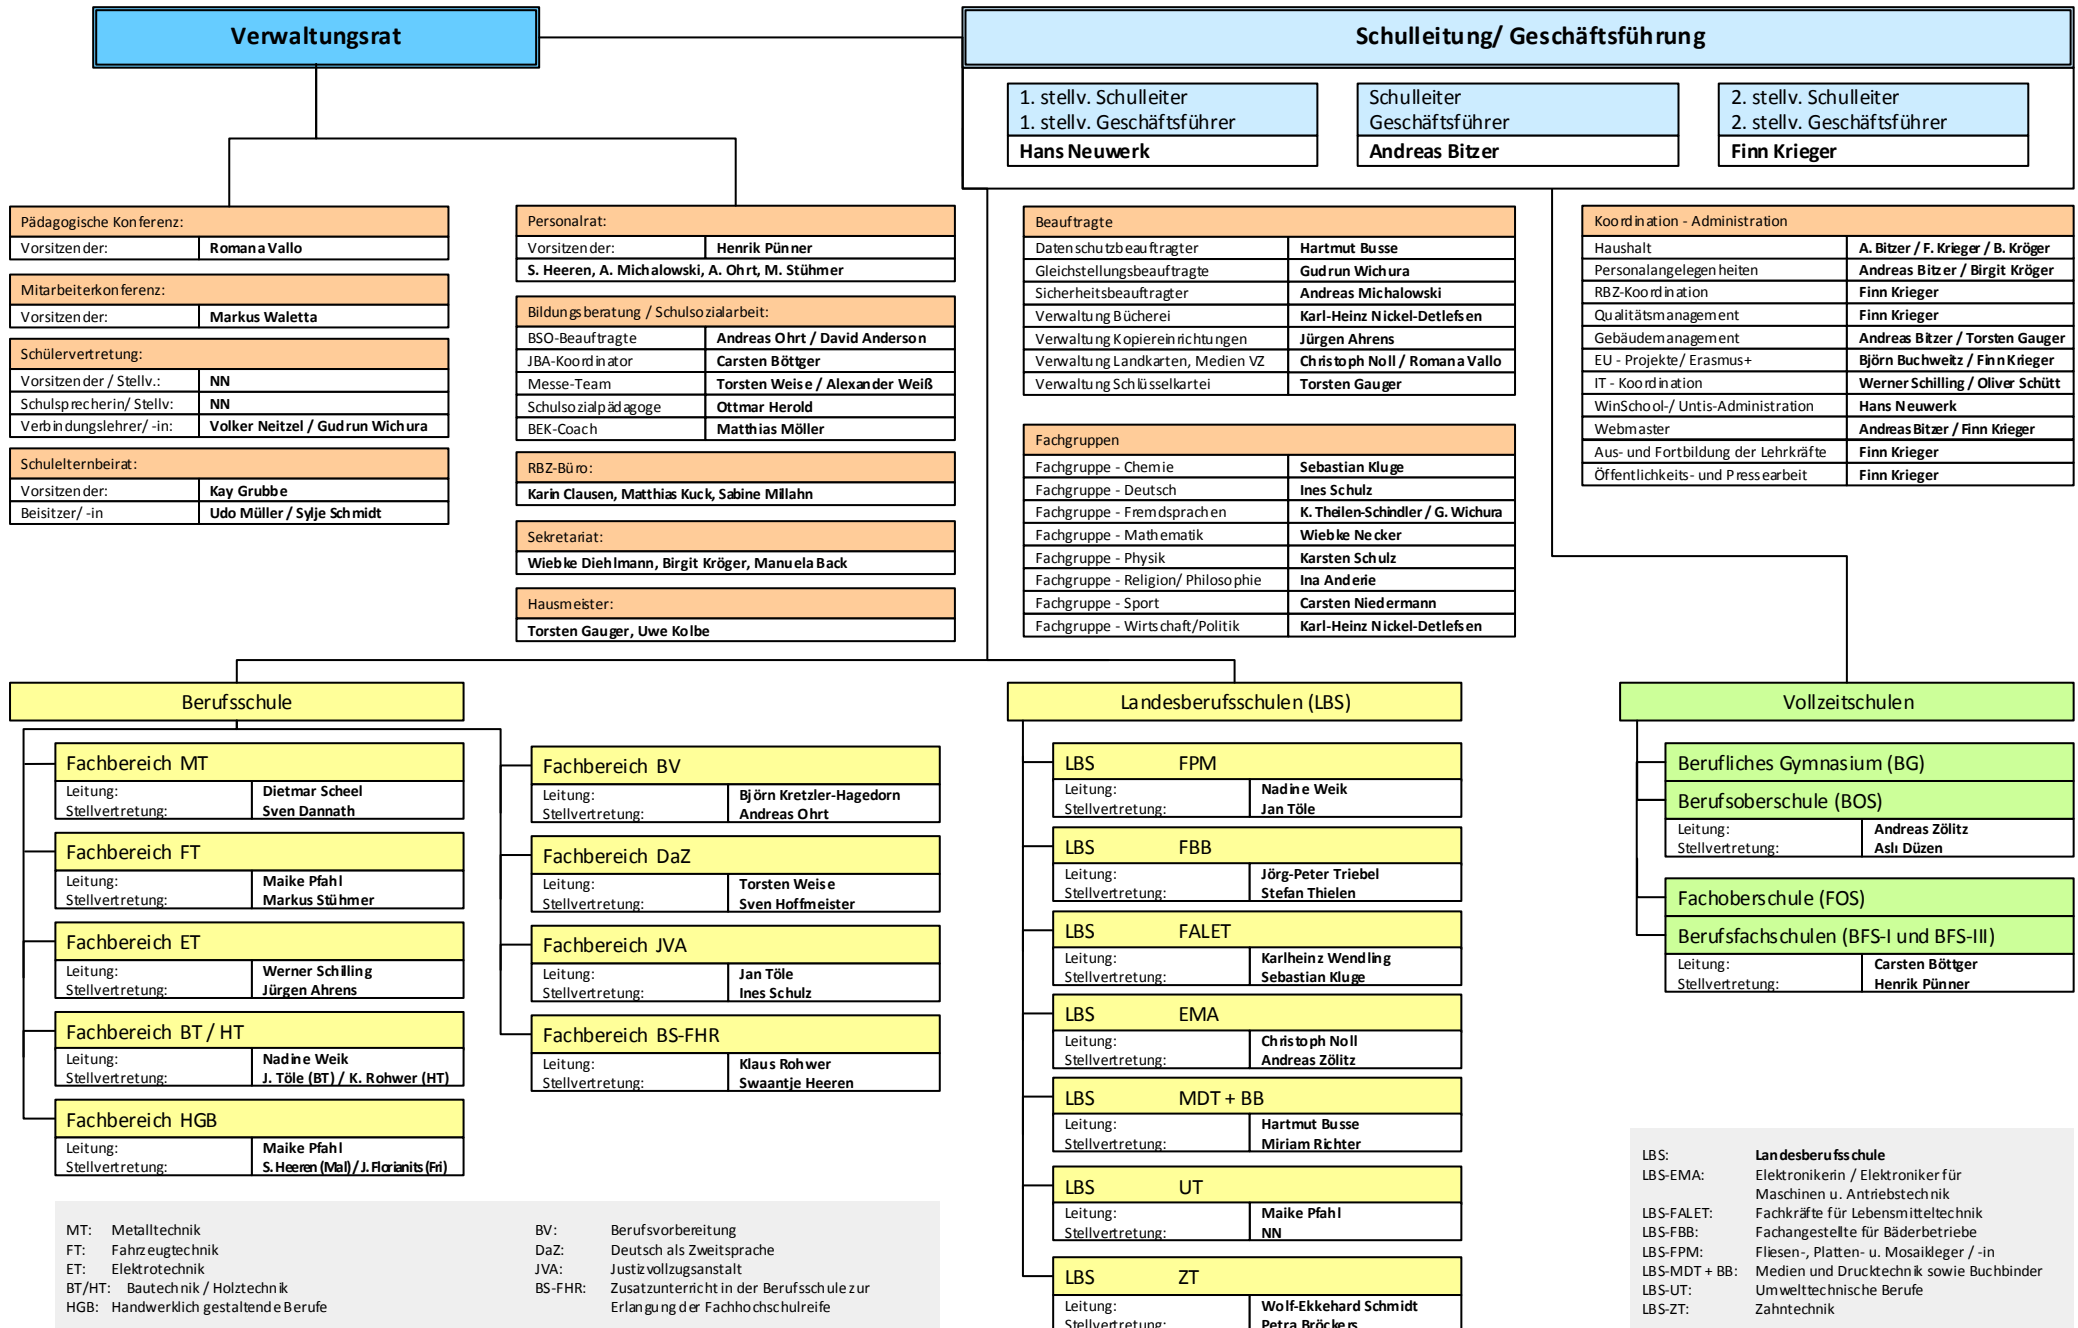

WALTHER-LEHMKUHL-SCHULE

Regionales Berufsbildungszentrum der Stadt Neumünster AÖR
- Gewerbe und Technik -

MT: Metalltechnik
FT: Fahrzeugtechnik
ET: Elektrotechnik
BT/HT: Bautechnik / Holztechnik
HGB: Handwerklich gestaltende Berufe

BV: Berufsvorbereitung
DaZ: Deutsch als Zweitsprache
JVA: Justizvollzugsanstalt
BS-FHR: Zusatzunterricht in der Berufsschule zur Erlangung der Fachhochschulreife

LBS: Landesberufsschule
LBS-EMA: Elektronikerin / Elektroniker für Maschinen u. Antriebstechnik
LBS-FALET: Fachkräfte für Lebensmitteltechnik
LBS-FBB: Fachangestellte für Bäderbetriebe
LBS-FPM: Fliesen-, Platten- u. Mosaikleger / -in
LBS-MDT + BB: Medien und Drucktechnik sowie Buchbinder
LBS-UT: Umwelttechnische Berufe
LBS-ZT: Zahntechnik