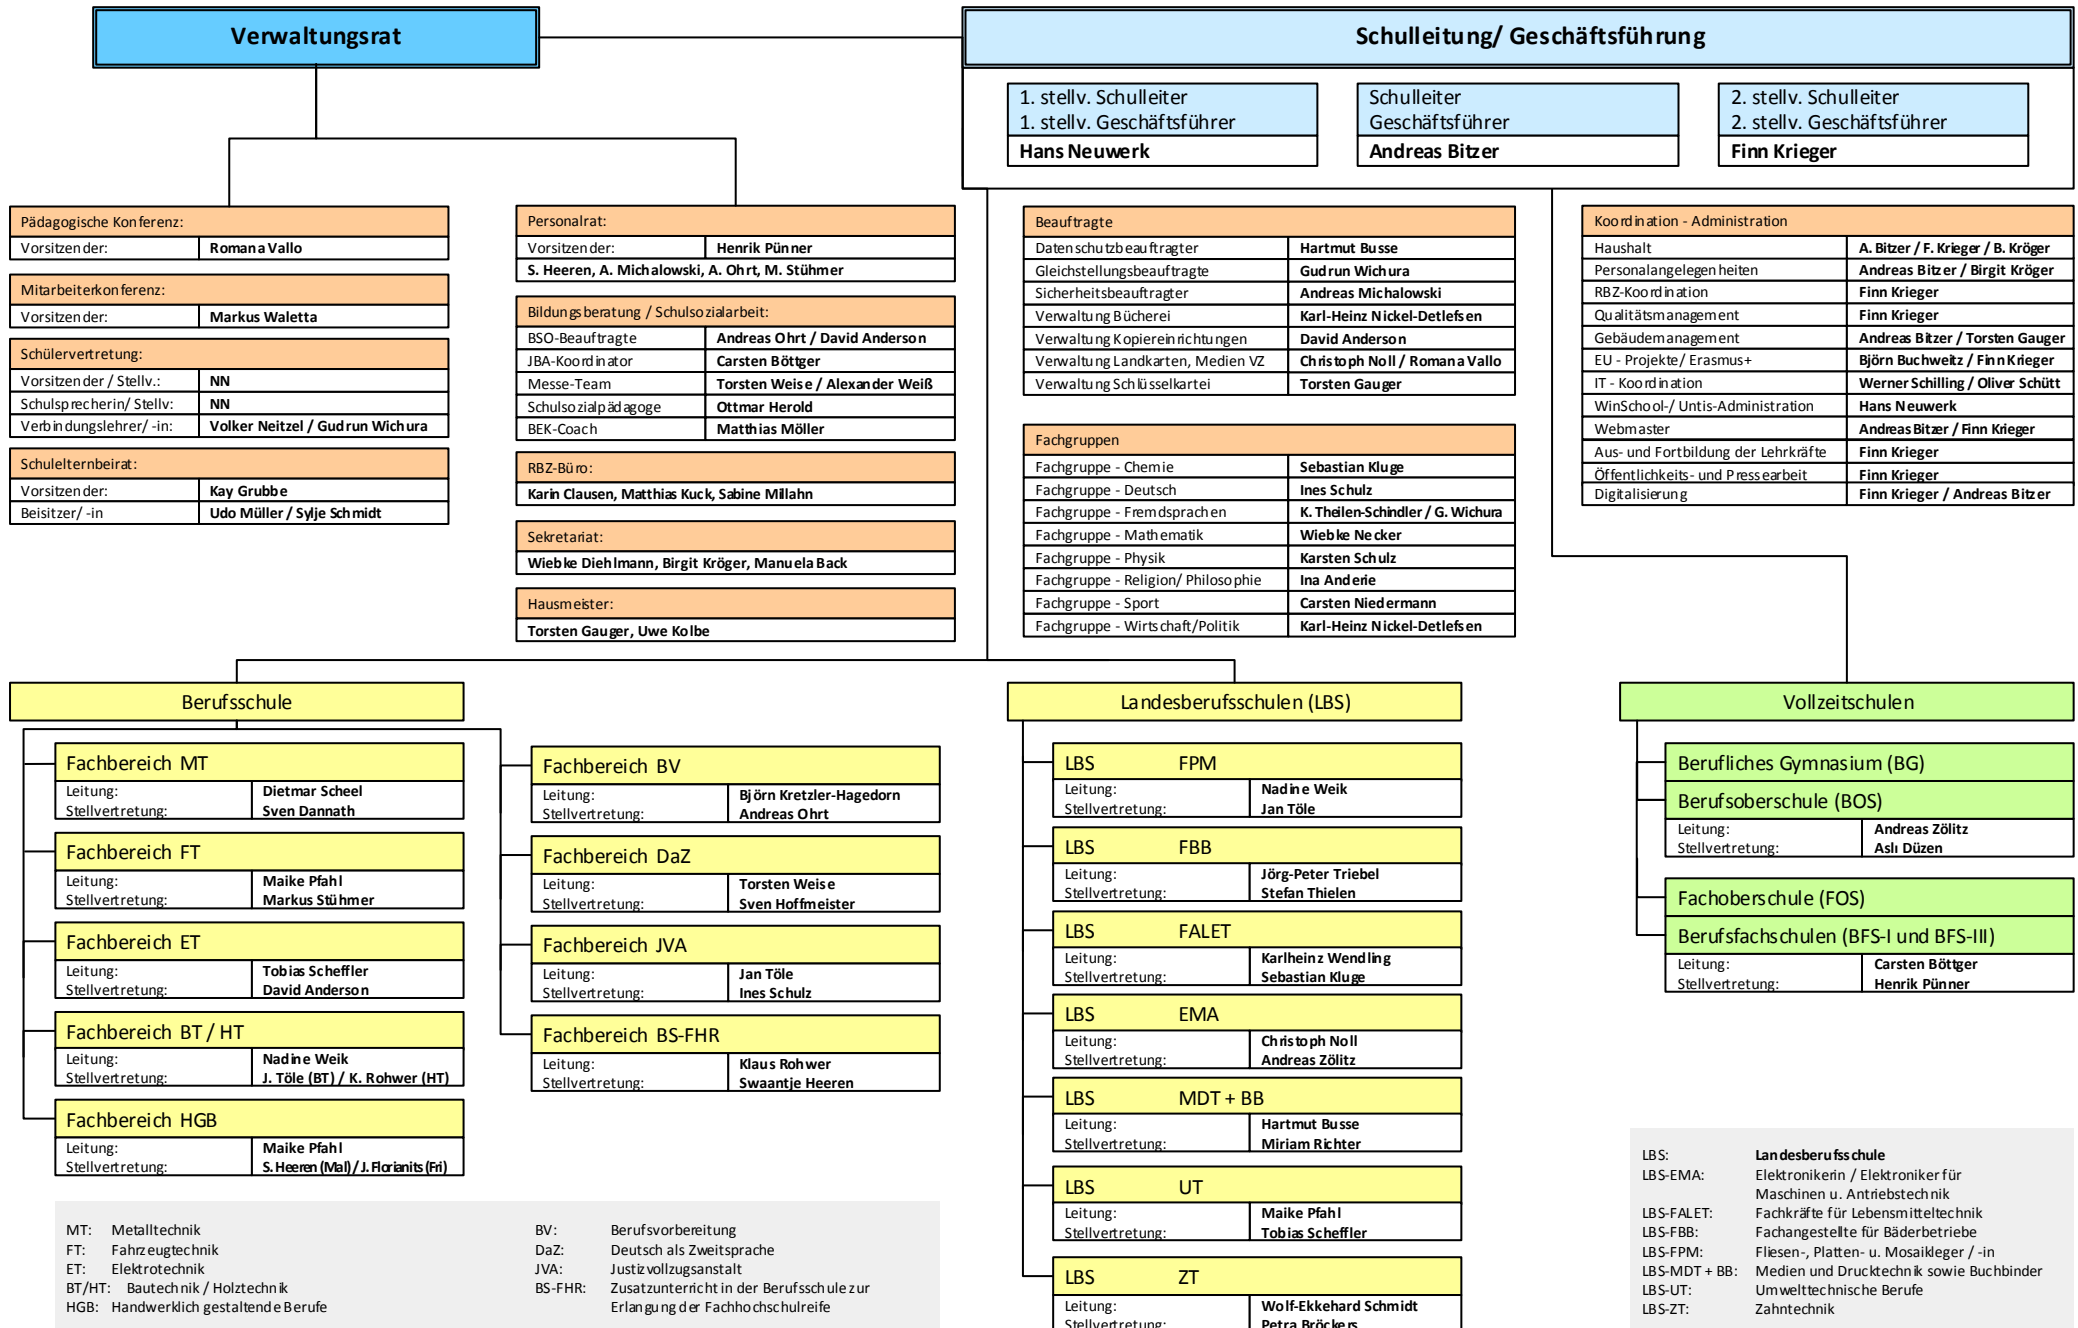

# WALTHER-LEHMKUHL-SCHULE

Regionales Berufsbildungszentrum der Stadt Neumünster AÖR  
- Gewerbe und Technik -

MT: Metalltechnik  
FT: Fahrzeugtechnik  
ET: Elektrotechnik  
BT/HT: Bautechnik / Holztechnik  
HGB: Handwerklich gestaltende Berufe

BV: Berufsvorbereitung  
DaZ: Deutsch als Zweitsprache  
JVA: Justizvollzugsanstalt  
BS-FHR: Zusatzunterricht in der Berufsschule zur Erlangung der Fachhochschulreife

LBS: Landesberufsschule  
LBS-EMA: Elektronikerin / Elektroniker für Maschinen u. Antriebstechnik  
LBS-FALET: Fachkräfte für Lebensmitteltechnik  
LBS-FBB: Fachangestellte für Bäderbetriebe  
LBS-FPM: Fliesen-, Platten- u. Mosaikleger / -in  
LBS-MDT + BB: Medien und Drucktechnik sowie Buchbinder  
LBS-UT: Umwelttechnische Berufe  
LBS-ZT: Zahntechnik