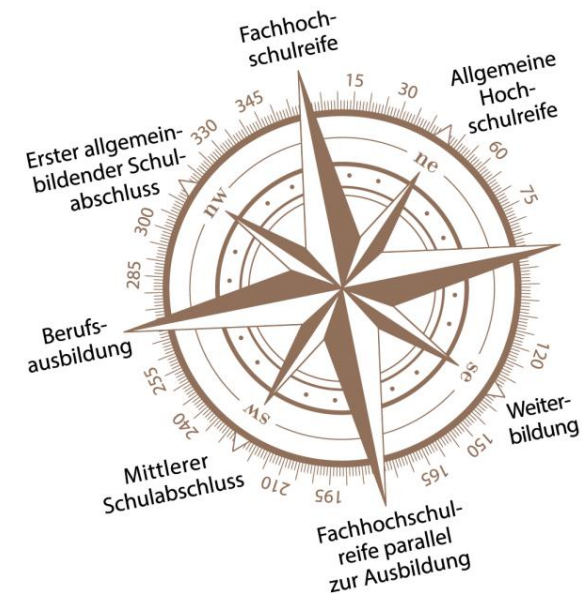

Wir gestalten mit
Dir Deine Zukunft!

Du möchtest zukünftig...

...dafür geben wir Dir Orientierung!

 **Tritt mit uns
in Verbindung!**

Mail: 365tageorientierung@wls-nms.de

Telefon: 04321/25092-0

Web: www.wls.neumuenster.de